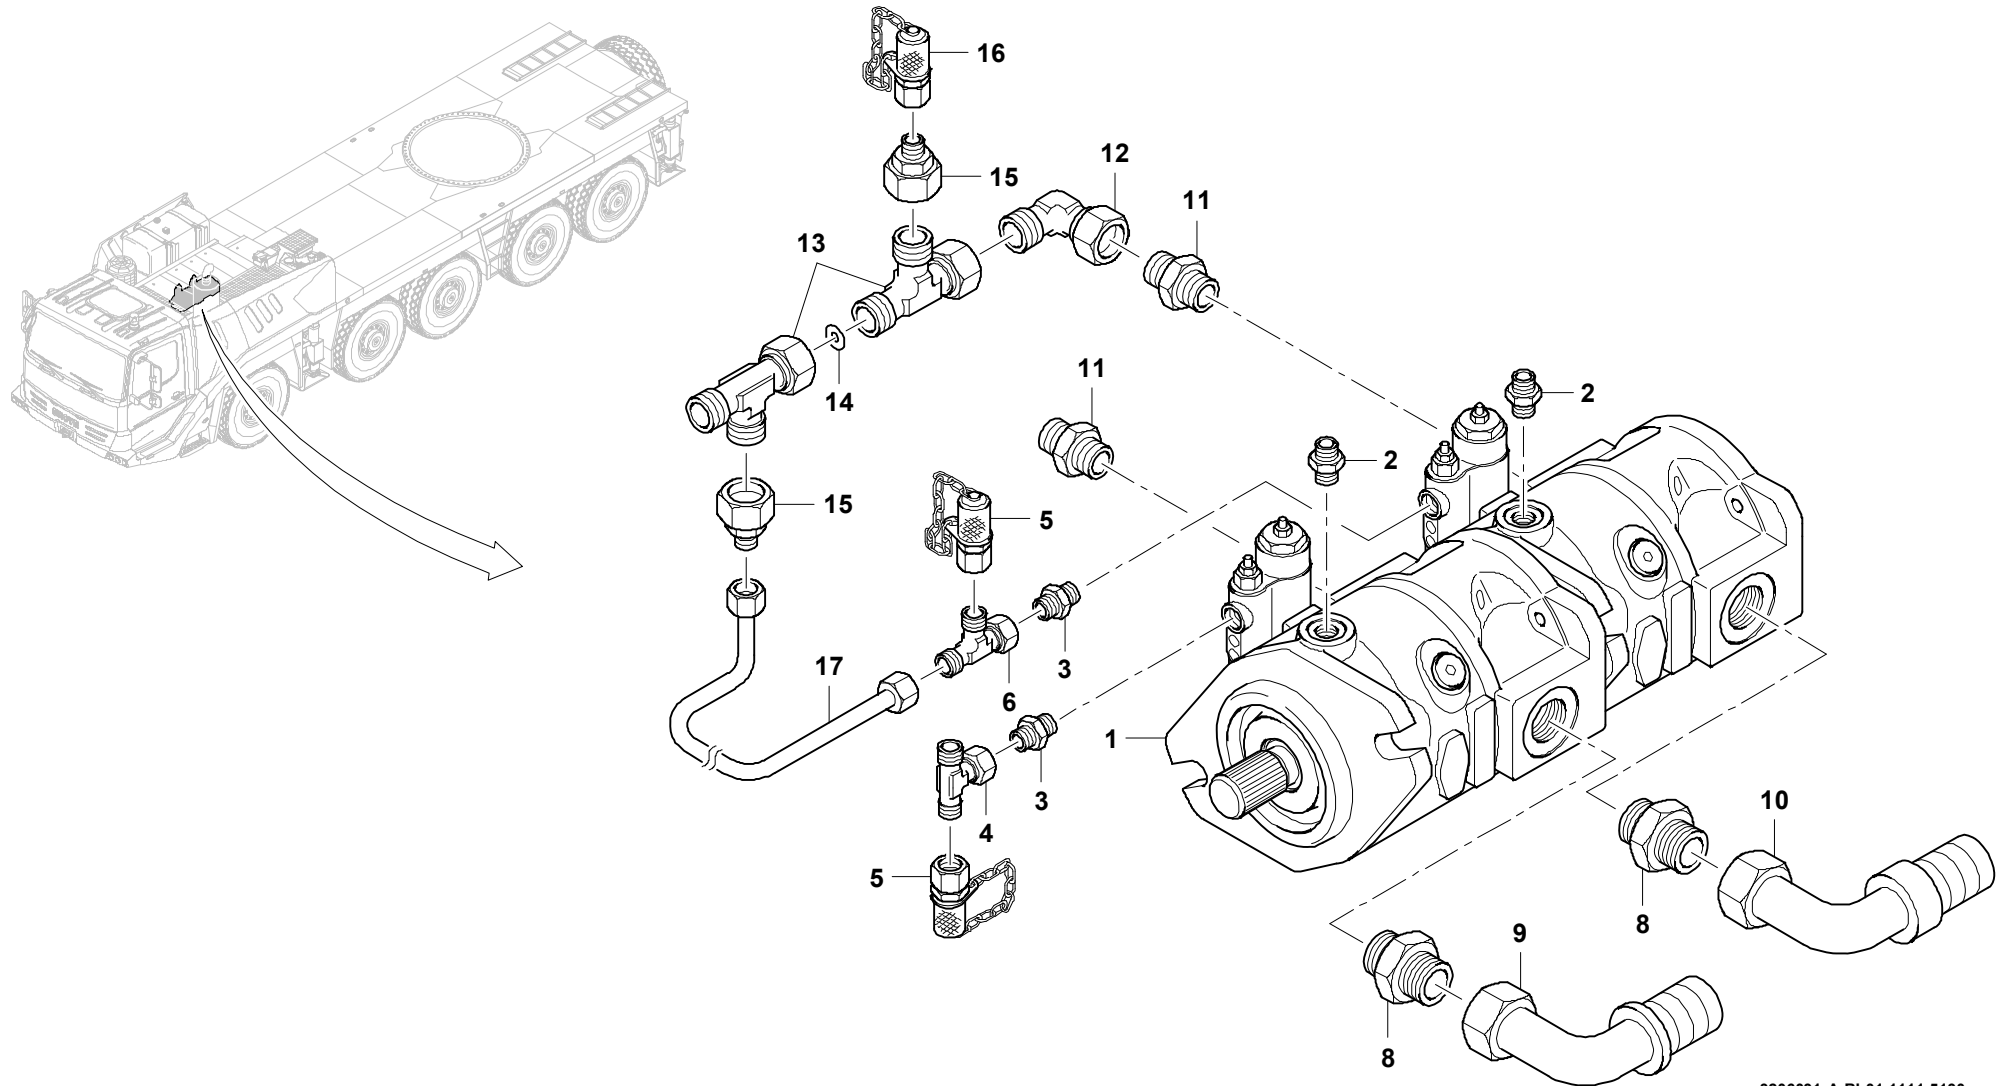

GROVEHYDRAULIKPUMPEN
HYDR.-PUMPSBILDТАFЕL
PICTORIAL DISPLAY**GMK 5130**
BE 505
G 781

11.11

3206031-ETL A

1/1

3206031-A-BL01-1111-5130